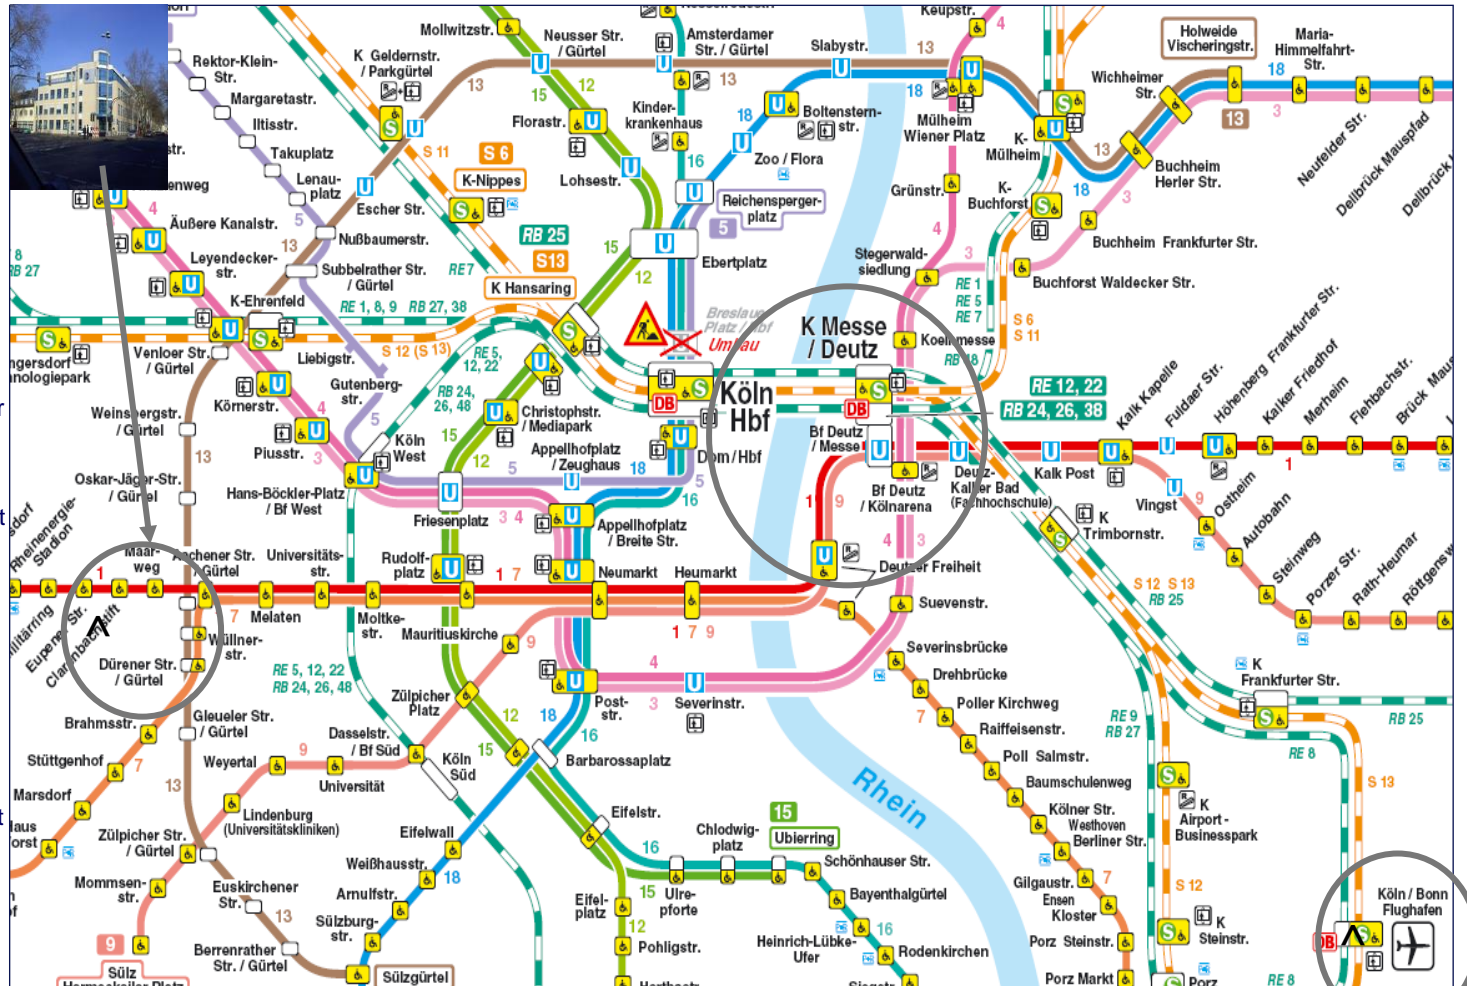

# Anfahrtsbeschreibung

**GS1 Germany  
Knowledge Center  
Stolberger Str. 108, 50933  
Köln**

**Tel:+49 (0) 221 94714-0  
So erreichen Sie uns ...**

**... mit öffentlichen  
Verkehrsmitteln:**

**Anfahrt Flughafen  
Köln/Bonn**

- S-Bahn (Linie S13) bis Kölnmesse/Deutz
- Aussteigen in Richtung Barmer Platz/Lanxess Arena
- Umsteigen in die Straßenbahn Linie 1 (KVB) Richtung Junkersdorf oder Weiden-West bis Haltestelle Aachener Straße/Maarweg
- noch ca. 5 Gehminuten bis zu GS1 Germany Maarweg 133
- **Anfahrt Köln-Hauptbahnhof**
- U-Bahn (Linie 12, 16, 18) bis Haltestelle Neumarkt
- Umsteigen in die Straßenbahn Linie 1 (KVB) Richtung Junkersdorf oder Weiden West bis Haltestelle Aachener Straße/Maarweg
- noch ca. 5 Gehminuten bis zu GS1 Germany Maarweg 133

**Fahrplanauskunft**  
[www.kvb-koeln.de](http://www.kvb-koeln.de)

# Anfahrtsbeschreibung

So erreichen Sie uns ...  
... mit dem PKW

(Kostenfreie Parkplätze im Hof Stolberger Str. 108, zusätzlich im Hof am Maarweg 146-149 mit unserem Logo gekennzeichnet)

- **von Süden aus Richtung Frankfurt kommend (A3) oder Aachen kommend (A4):**
- Abfahrt Köln-Lövenich (Nr. 103), dann rechts in die Aachener Straße
- nach ca. 3,6 km rechts in den Maarweg
- noch ca. 0,5 km links in den Stolberger Str. bis zu GS1 Germany Knowledge Center
  
- **von Norden aus Richtung Düsseldorf kommend (A57) oder Leverkusen (A1):**
- Abfahrt Köln-Bickendorf (Nr. 29), links in die Butzweilerstraße
- nach ca. 100 m rechts auf die Äußere Kanalstraße (in ihrem weiteren Verlauf wird diese zum Maarweg)
- noch ca. 3,5 km links in der Stolberger Str. bis zu GS1 Germany Knowledge Center
  
- **von Osten aus Richtung Olpe kommend (A4):**
- Richtung Köln-Zentrum in die Innere Kanalstraße
- rechts in die Aachener Straße
- nach ca. 3,6 km rechts in den Maarweg
- noch ca. 0,5 km links in den Stolberger Str. bis zu GS1 Germany Knowledge Center